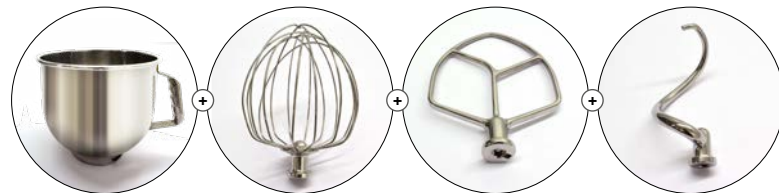

ROBO

7L

BATTEUR-MELANGEUR
PLANETARY MIXER
KLOPPER MENGERS

- Option couvercle de cuve.
- Option bowl cover.
- Optie kuipdeksel.

- Puissant.
- Powerful.
- Krchtig.

- Très silencieux.
- Ultra-low noise.
- Uiterst stil.

- Capot anti eclaboussure.
- Anti splash lid.
- Spatdeksel.

- Bouton rotatif pour adaptation de la vitesse.
- Rotary knob for easy speed setting.
- Draaiknop voor traploze snelheid.

- Base stable.
- Stable base.
- Stabiele basis.

- Outils inclus.
- Included tools.
- Inbegrepen werktuigen.

350 W

ROBO

Capacité cuve Bowl capacity Kuipinhoud	7 L
Vitesse t/m RPM Snelheid t/m	58 - 541
Max. farine Max flour Max. bloem	750 g
Poids net machine Net weight machine	16 kg
Puissance moteur Motor power Motorvermogen	350 W
Voltage Voltage Spanning	230V 1Ph